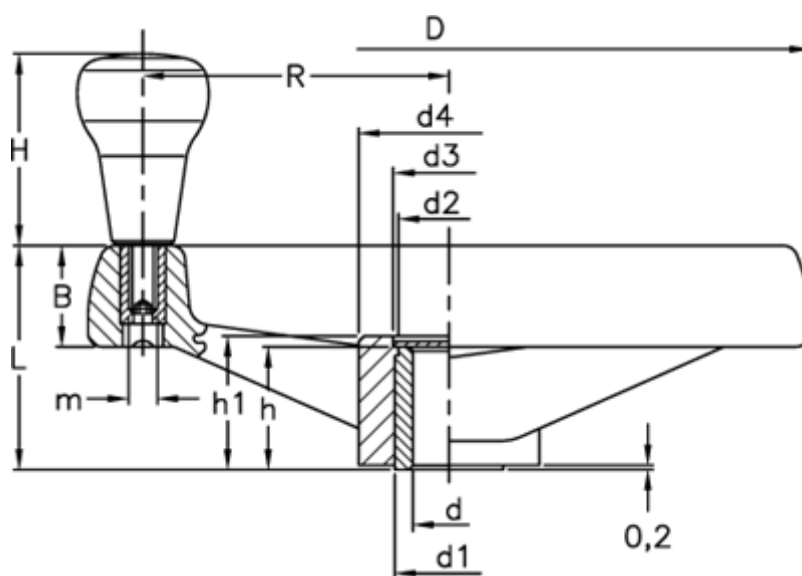

Varenummer: 2301078964
Beskrivelse: E+G Håndhjul
VRTP.300+IEL-A20

Mål

B	= 36	H	= 65
C (N*m)	= 480	h	= 43
D	= 298	h1	= 46
d1	= 40	L	= 78
d2	= 37	L (J)	= 36
d3	= 42	m	= M10
d4	= 66	R	= 127
d H7	= 20		